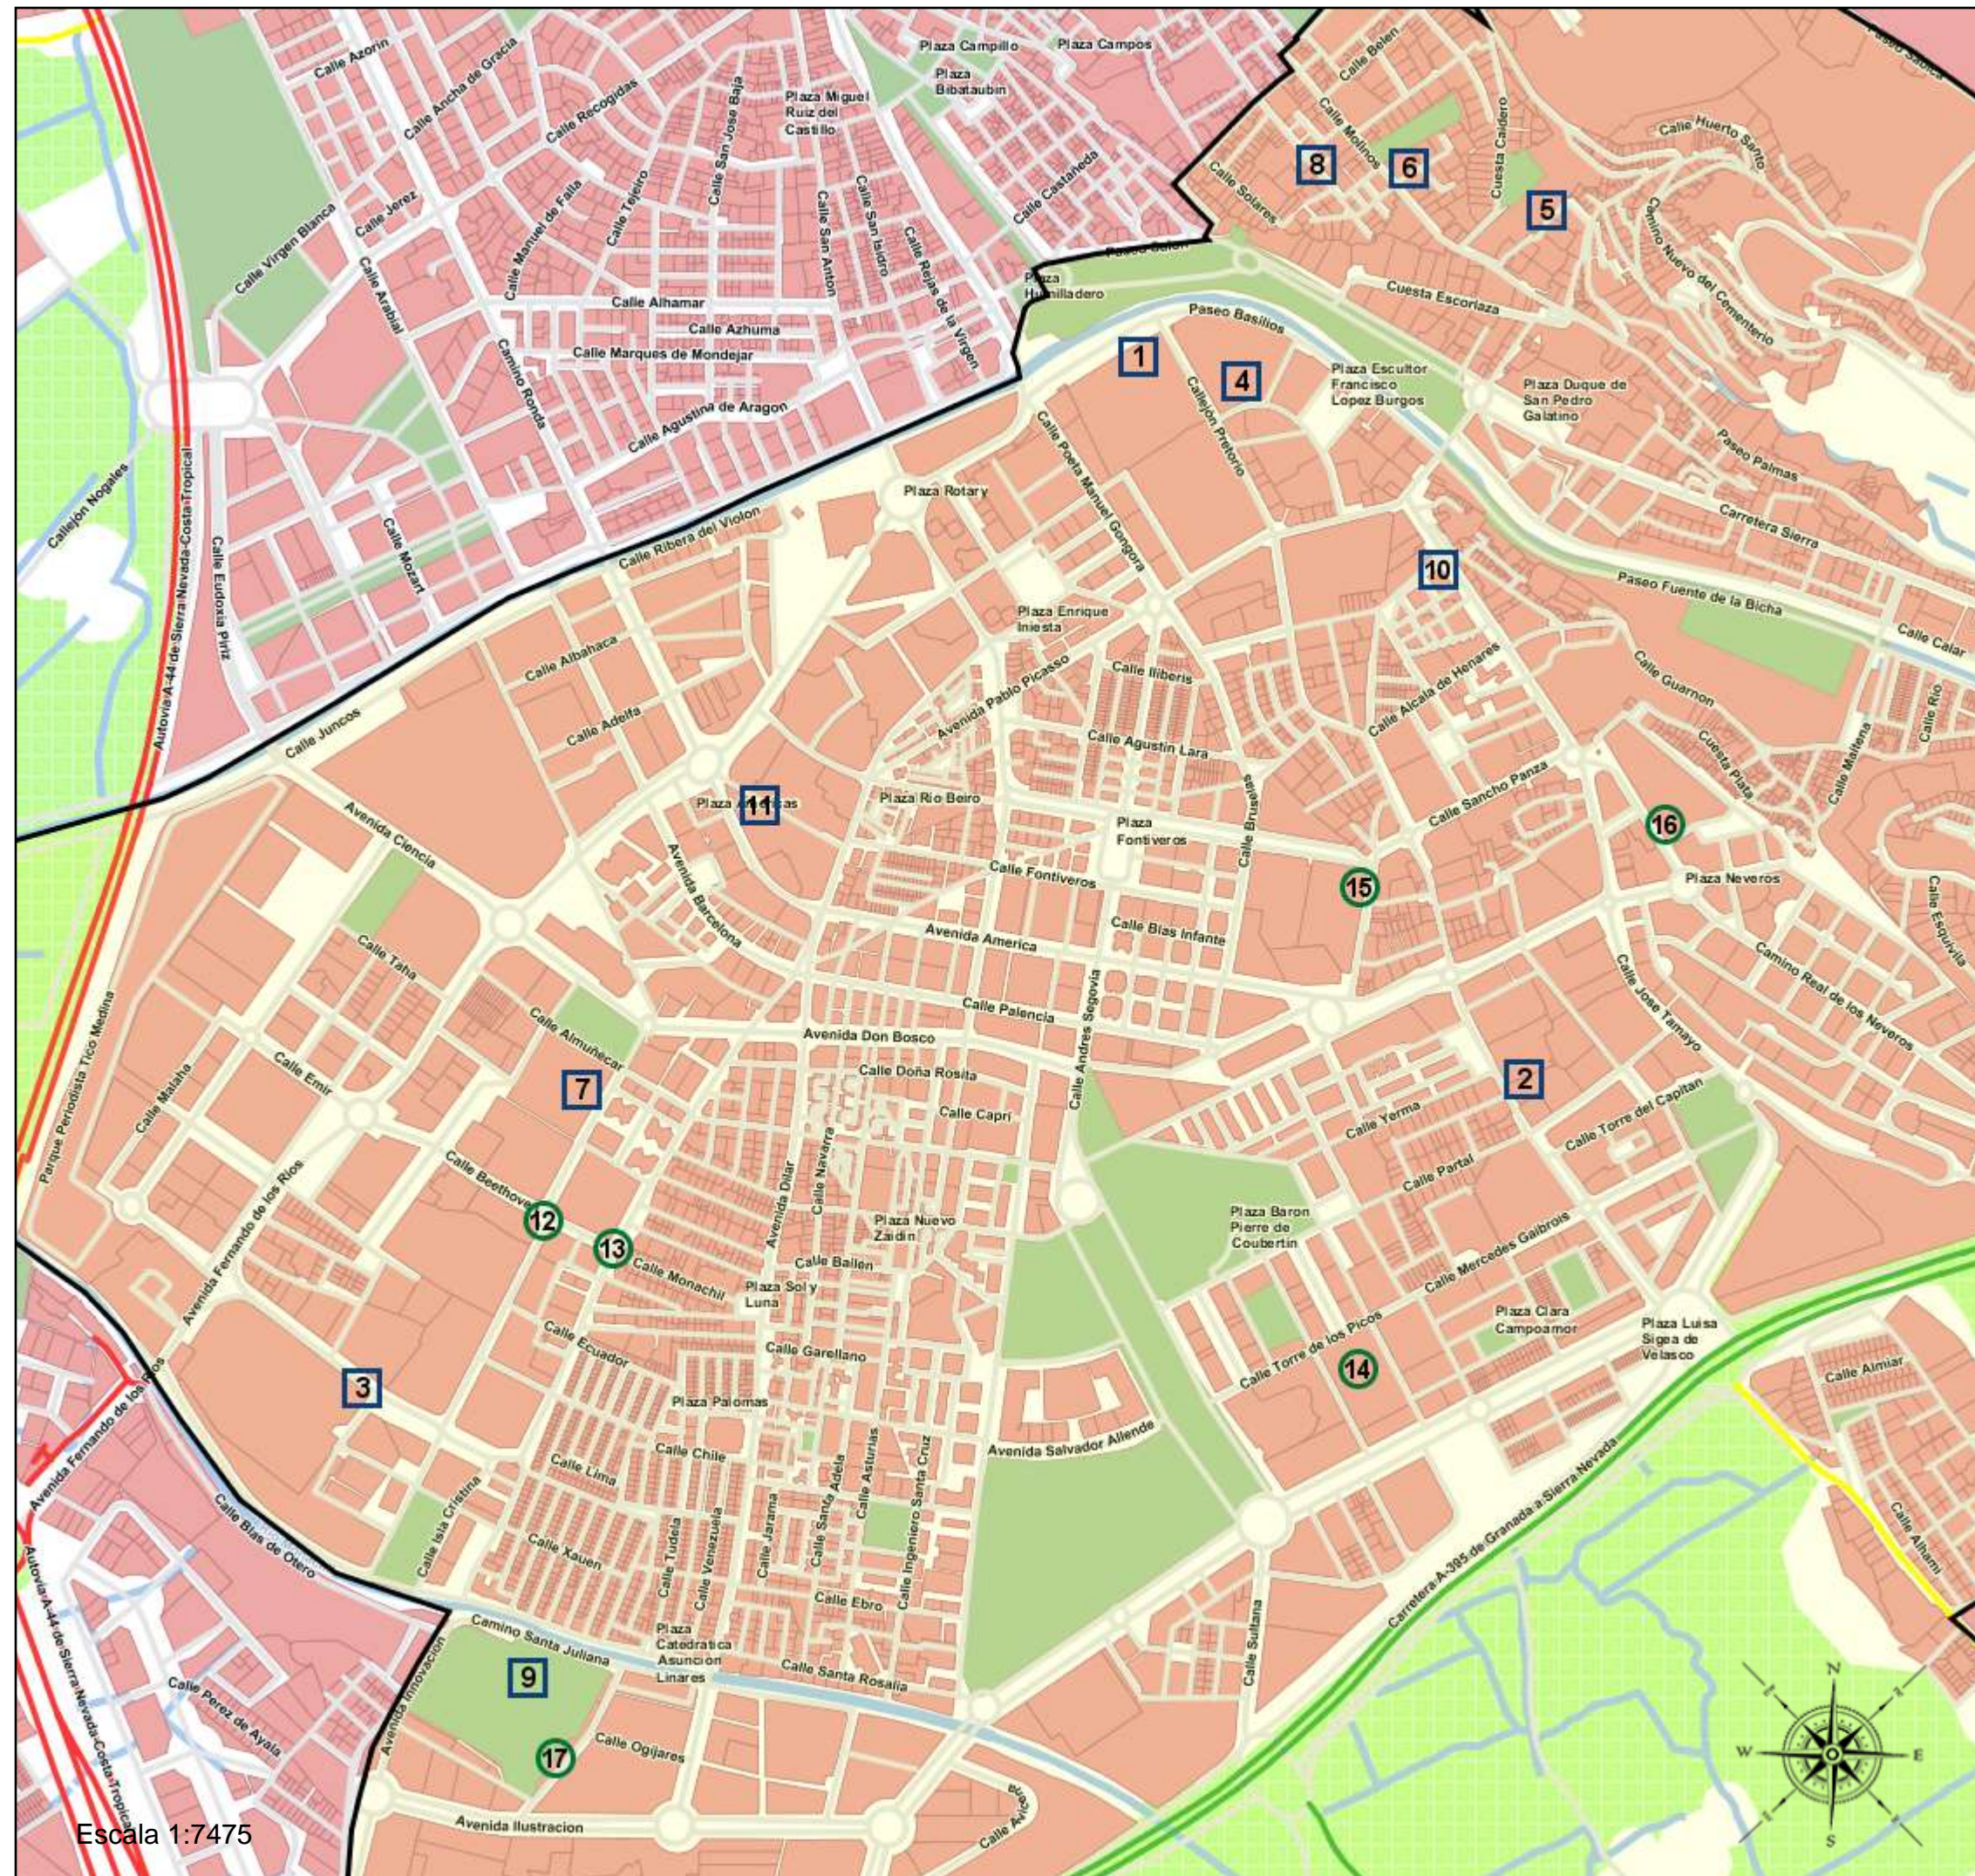

Área de influencia escolar Granada

Zona 18087_24 (Secundaria + Bachillerato)

- (1) 18002841 - C.D.P. Dulce Nombre de María
- (2) 18002851 - C.D.P. Inmaculada Niña
- (3) 18003016 - C.D.P. El Carmelo
- (4) 18003031 - C.D.P. Sagrado Corazón
- (5) 18003132 - C.D.P. Santo Domingo
- (6) 18003478 - C.D.P. Ave María-Vistillas
- (7) 18003612 - C.D.P. San Juan Bosco
- (8) 18003739 - C.D.P. Nuestra Señora del Rosario
- (9) 18003791 - C.D.P. Juan XXIII-Zaidín
- (10) 18003879 - C.D.P. Ave María-La Quinta
- (11) 18004197 - C.D.P. Caja General de Ahorros
- (12) 18009195 - I.E.S. Mariana Pineda
- (13) 18010185 - I.E.S. Alhambra
- (14) 18700037 - I.E.S. Pedro Soto de Rojas
- (15) 18700098 - I.E.S. Zaidín-Vergeles
- (16) 18700441 - I.E.S. Miguel de Cervantes
- (17) 18700542 - I.E.S. Veleta

Leyenda

- Centros públicos
- Centros concertados